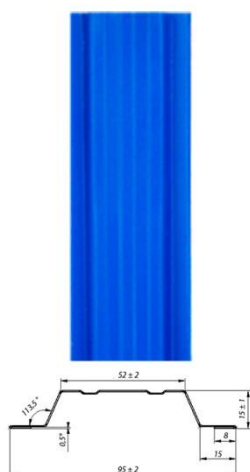

#### Евроштaketник «ВЕНТРА» (полукруглый)

**Количество ребер жесткости:** 8 шт.  
**Высота профиля:**  
**Ширина:** 97 мм  
**Крепление:** на 2 самореза

**Длина:** по размерам Заказчика от 0,6 м. до 2м  
**Выраженный 3D рез верхнего края:** есть  
**Рекомендуемое количество:** 7-8 шт. на 1 м.п. забора

#### Евроштaketник «КОРСА» (прямой)

**Количество ребер жесткости:** 10 шт.  
**Высота профиля:**  
**Ширина:** 97 мм  
**Крепление:** на 4 самореза

**Длина:** по размерам Заказчика от 0,6 м. до 2м  
**Выраженный 3D рез верхнего края:** нет  
**Рекомендуемое количество:** 7-8 шт. на 1 м.п. забора