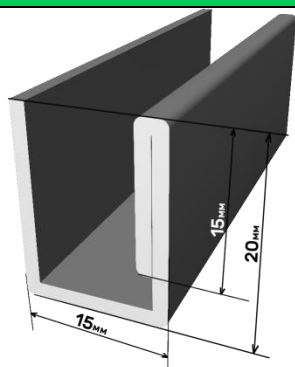

### Евроштакетник «РИВЬЕРА» (прямой)

**Количество ребер жесткости:** 12 шт.  
**Высота профиля:**  
**Ширина:** 100 мм  
**Крепление:** на 4 самореза

**Длина:** по размерам Заказчика от 0,6 м. до 2м  
**Выраженный 3D рез верхнего края:** нет  
**Рекомендуемое количество:** 7шт. на 1 м.п. забора

### Евроштакетник «РИВЬЕРА» (полукруглый)

**Количество ребер жесткости:** 12 шт.  
**Высота профиля:**  
**Ширина:** 100 мм  
**Крепление:** на 4 самореза

**Длина:** по размерам Заказчика от 0,6 м. до 2м  
**Выраженный 3D рез верхнего края:** нет  
**Рекомендуемое количество:** 7шт. на 1 м.п. забора

### П- профиль

**Количество ребер жесткости:** 3 шт.  
**Высота профиля:** 20 мм  
**Ширина:** 15 мм  
**Крепление:** на 5 саморезов  
**Длина:** 2,5 м

**П профиль** – декоративный элемент для оформления верха забора из евроштакетника с прямым резом или профнастила. Широкая цветовая гамма. Стильный и современный внешний вид L профиля делает вид Вашего забора более оригинальным и завершенным.